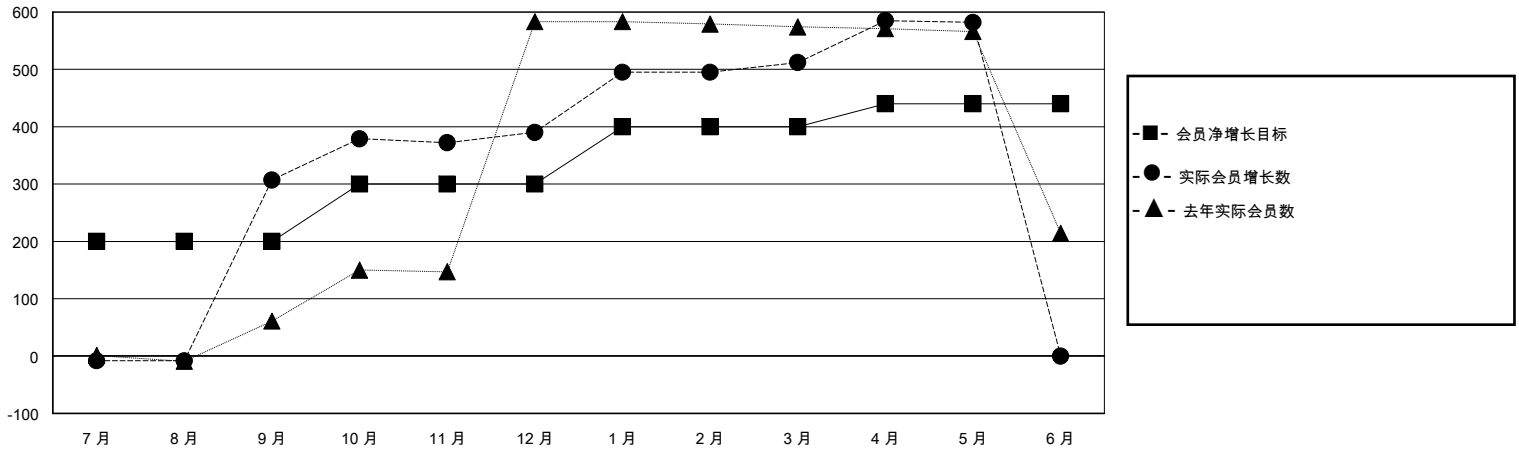

MONTHLY MEMBERSHIP PROGRESS REPORT

District 389

Results as of: 5/31/2024

GMT:

地点 CHINA

GMT宪章区

分会			
成果 2023-2024			
季	新分会目标	新会	会员流失的分会
7月/8月/9月	3	0	0
10月/11月/12月	0	1	0
1月/2月/3月	3	0	0
4月/5月/6月	1	2	0

位会员@每位须缴			
成果 2023-2024			
季	会员净增长目标	实际会员增长数	实际退会会员 (包括转会)
7月/8月/9月	200	330	13
10月/11月/12月	100	105	19
1月/2月/3月	100	139	15
4月/5月/6月	40	79	6

目标与实际新会累积

目标和实际会员累积

已取消的分会: 0	101 CLUBS OF 122 增添1位或以上的新会员 点击这里取得累计会员数据	性别分布	
放弃的会员		男	1,888 (61.40%)
过世 1		女	1,187 (38.60%)
分会已取消 0		总计家庭单位会员数	112
其他 52		支付减半会费的家庭会员	56
总计 53			