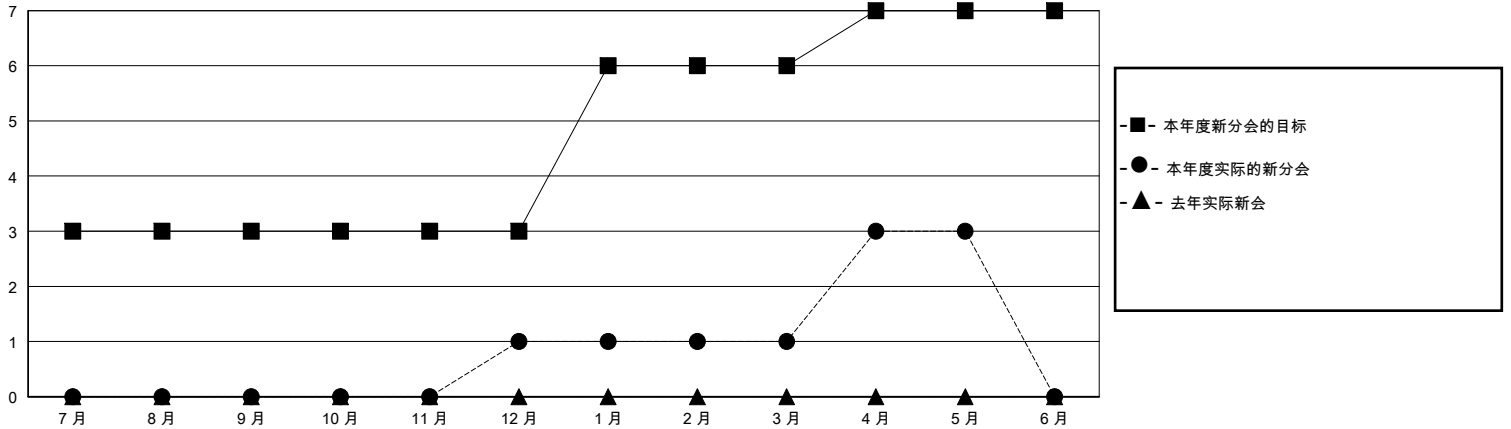

MONTHLY MEMBERSHIP PROGRESS REPORT

District 389

Results as of: 5/31/2024

GMT:

地点 CHINA

GMT宪章区

分会			
成果 2023-2024			
季	新分会目标	新会	会员流失的分会
7月/8月/9月	3	0	0
10月/11月/12月	0	1	0
1月/2月/3月	3	0	0
4月/5月/6月	1	2	0

位会员@每位须缴			
成果 2023-2024			
季	会员净增长目标	实际会员增长数	实际退会会员 (包括转会)
7月/8月/9月	200	330	13
10月/11月/12月	100	105	19
1月/2月/3月	100	139	15
4月/5月/6月	40	79	6

目标与实际新会累积

目标和实际会员累积

已取消的分会: 0	101 CLUBS OF 122 增添1位或以上的新会员 点击这里取得累计会员数据	性别分布	
放弃的会员		男	1,888 (61.40%)
过世 1		女	1,187 (38.60%)
分会已取消 0		总计家庭单位会员数	112
其他 52		支付减半会费的家庭会员	56
总计 53			